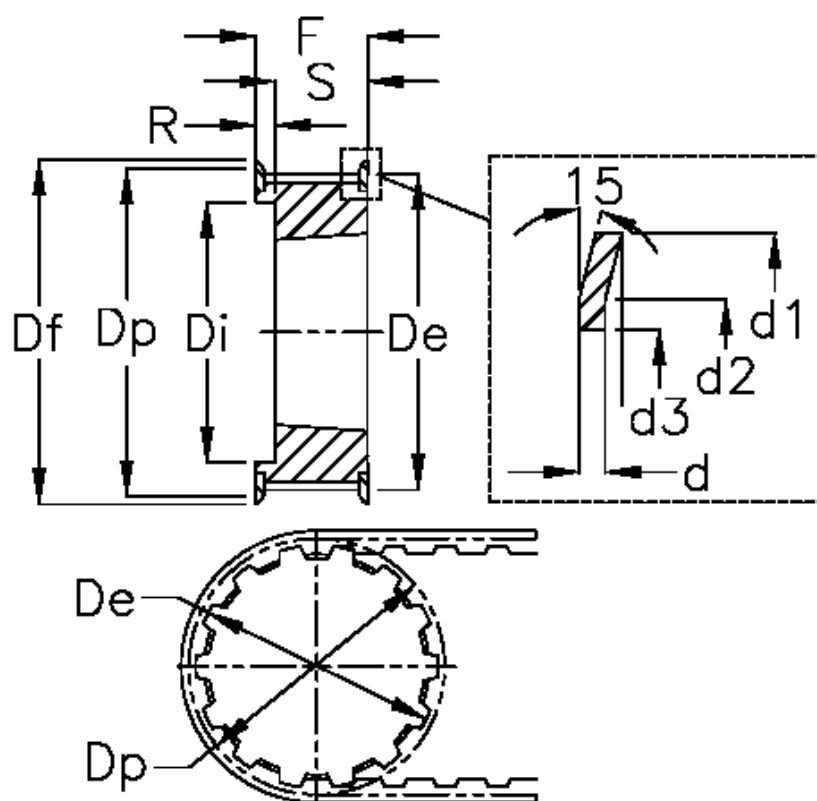

Varenummer: 604134036100
 Beskrivelse: Tandremskive for taperbøsning
 36 L 100 TL 1108

Mål

Bredde	= L 100	Di	= 86	Tandantal	= 36
d	= 1.5	Dp	= 109.15	Vægt	= 1.4
d1	= 115	F	= 32		
d2	= 109	Flangetype	= F37		
d3	= 94	For taperbøsning	= 1610		
De	= 108.39	Max boring	= 42		
Deling (tomme)	= 3/8	R	= 7		
Df	= 115	S	= 25		